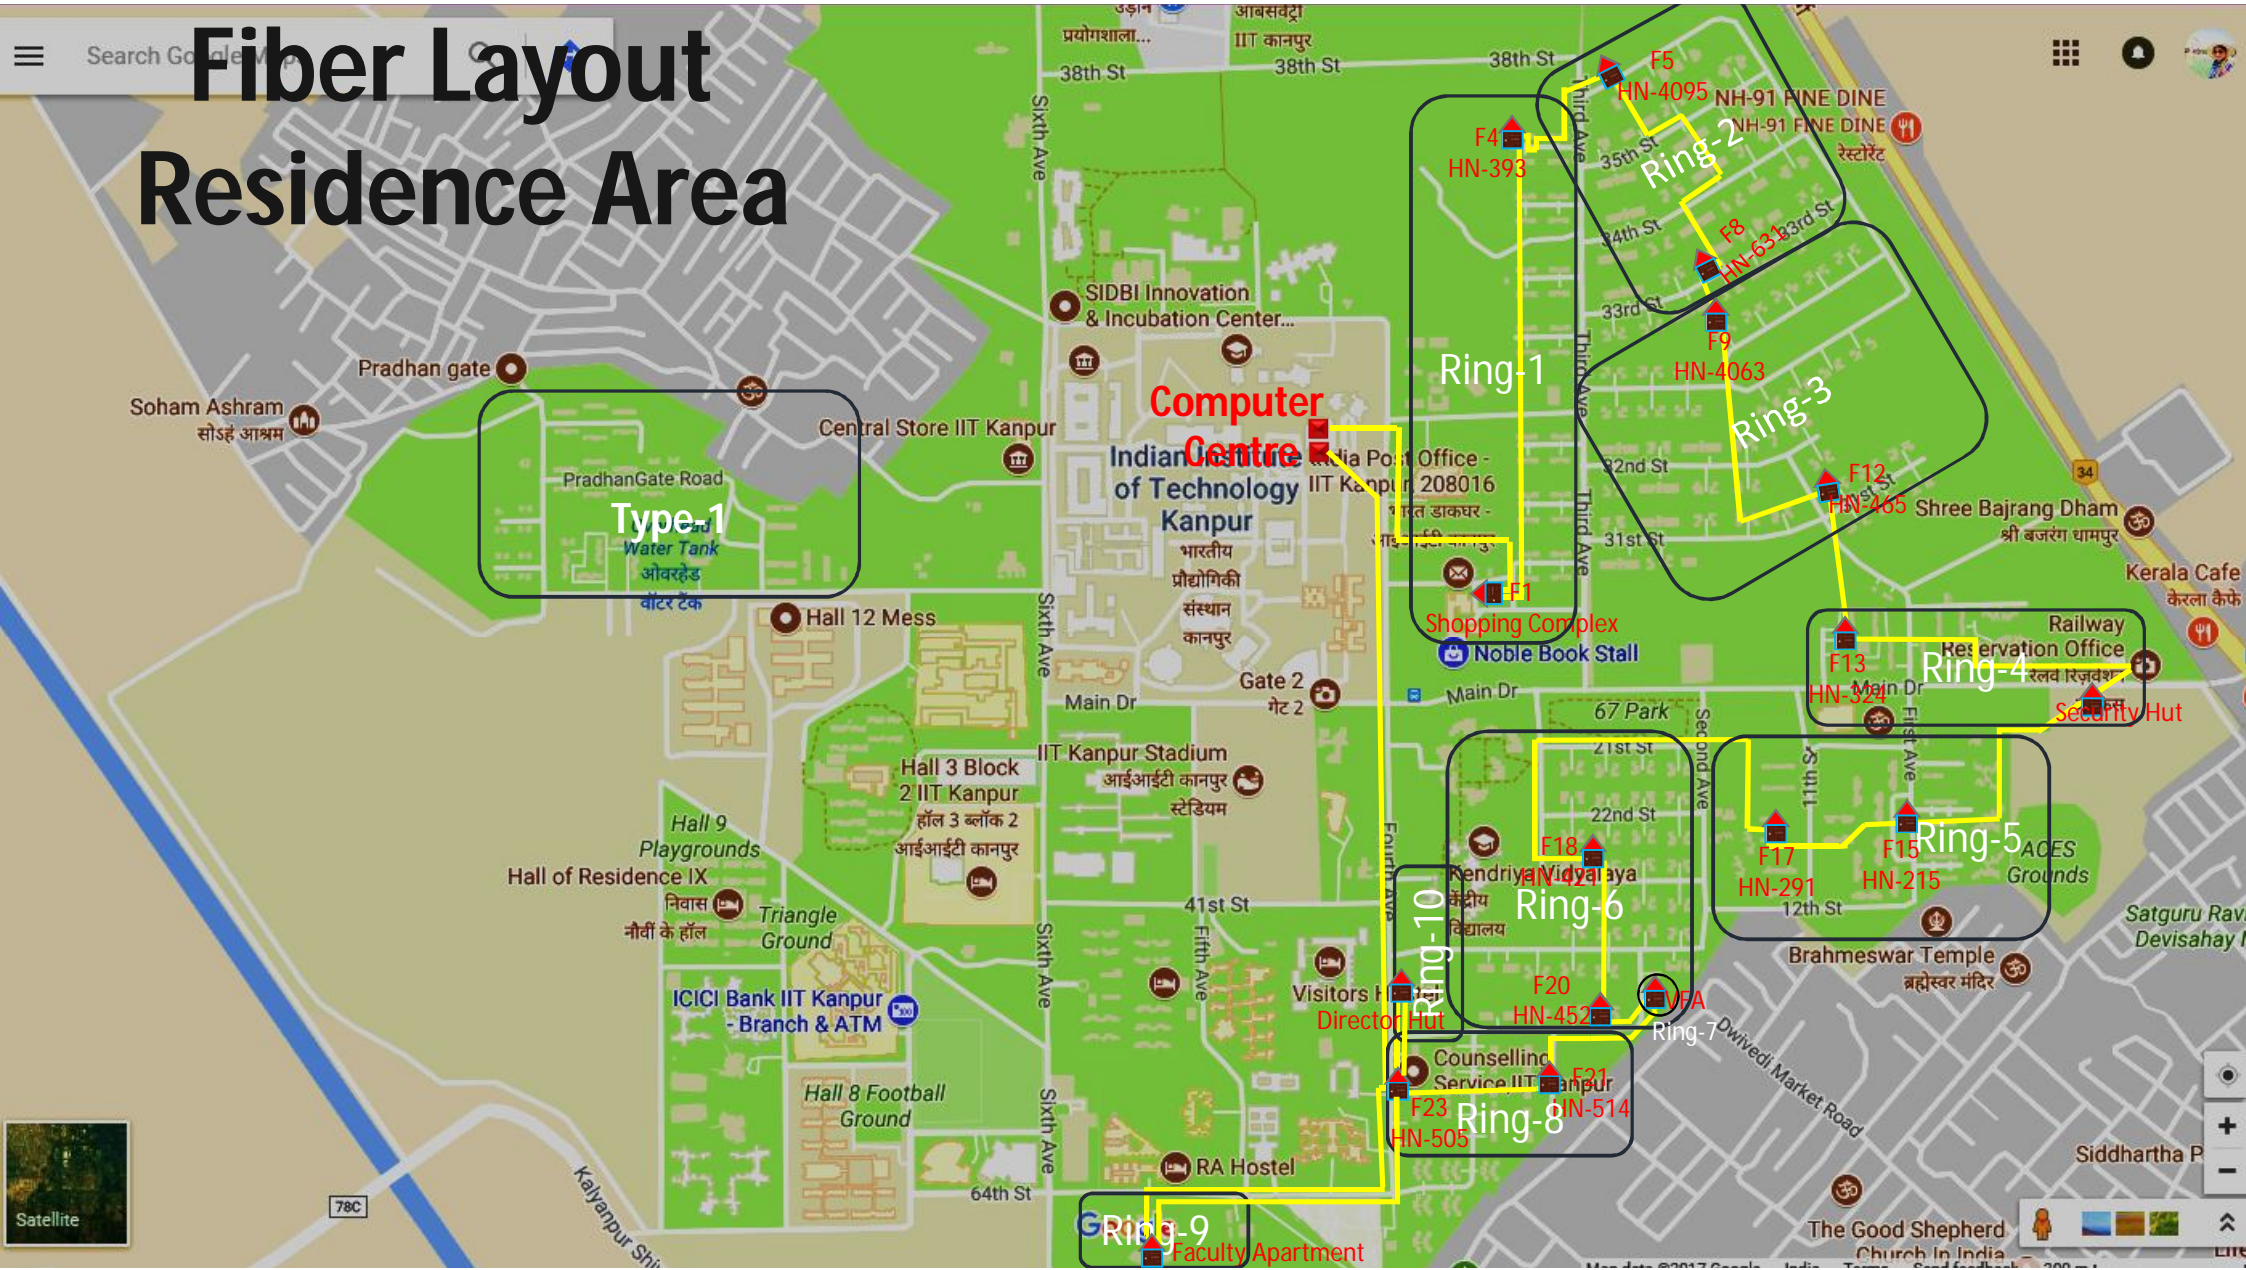

Fiber Layout Residence Area

Ring-1

Ring-2

Department of Industrial
and Management...
औद्योगिक
और प्रबंधन...

CSE, IIT Kanpur
सीएसई, आईआईटी
कानपुर

Indian Institute of
Technology
Kanpur

Café Coffee Day
- lit Campus

Noble Book Stall

Main Dr
Google

NH-91 FINE DINE
NH-91 FINE DINE
रेस्टोरेंट

34

Satellite

Ring-3

Ring-4

Ring-5

Ring-6

Ring-7

Ring-8

78C

Faculty Apartment

Ring-10

Type-1

CSE, IIT Kanpur
सीएसई, आईआईटी
कानपुर

Satellite