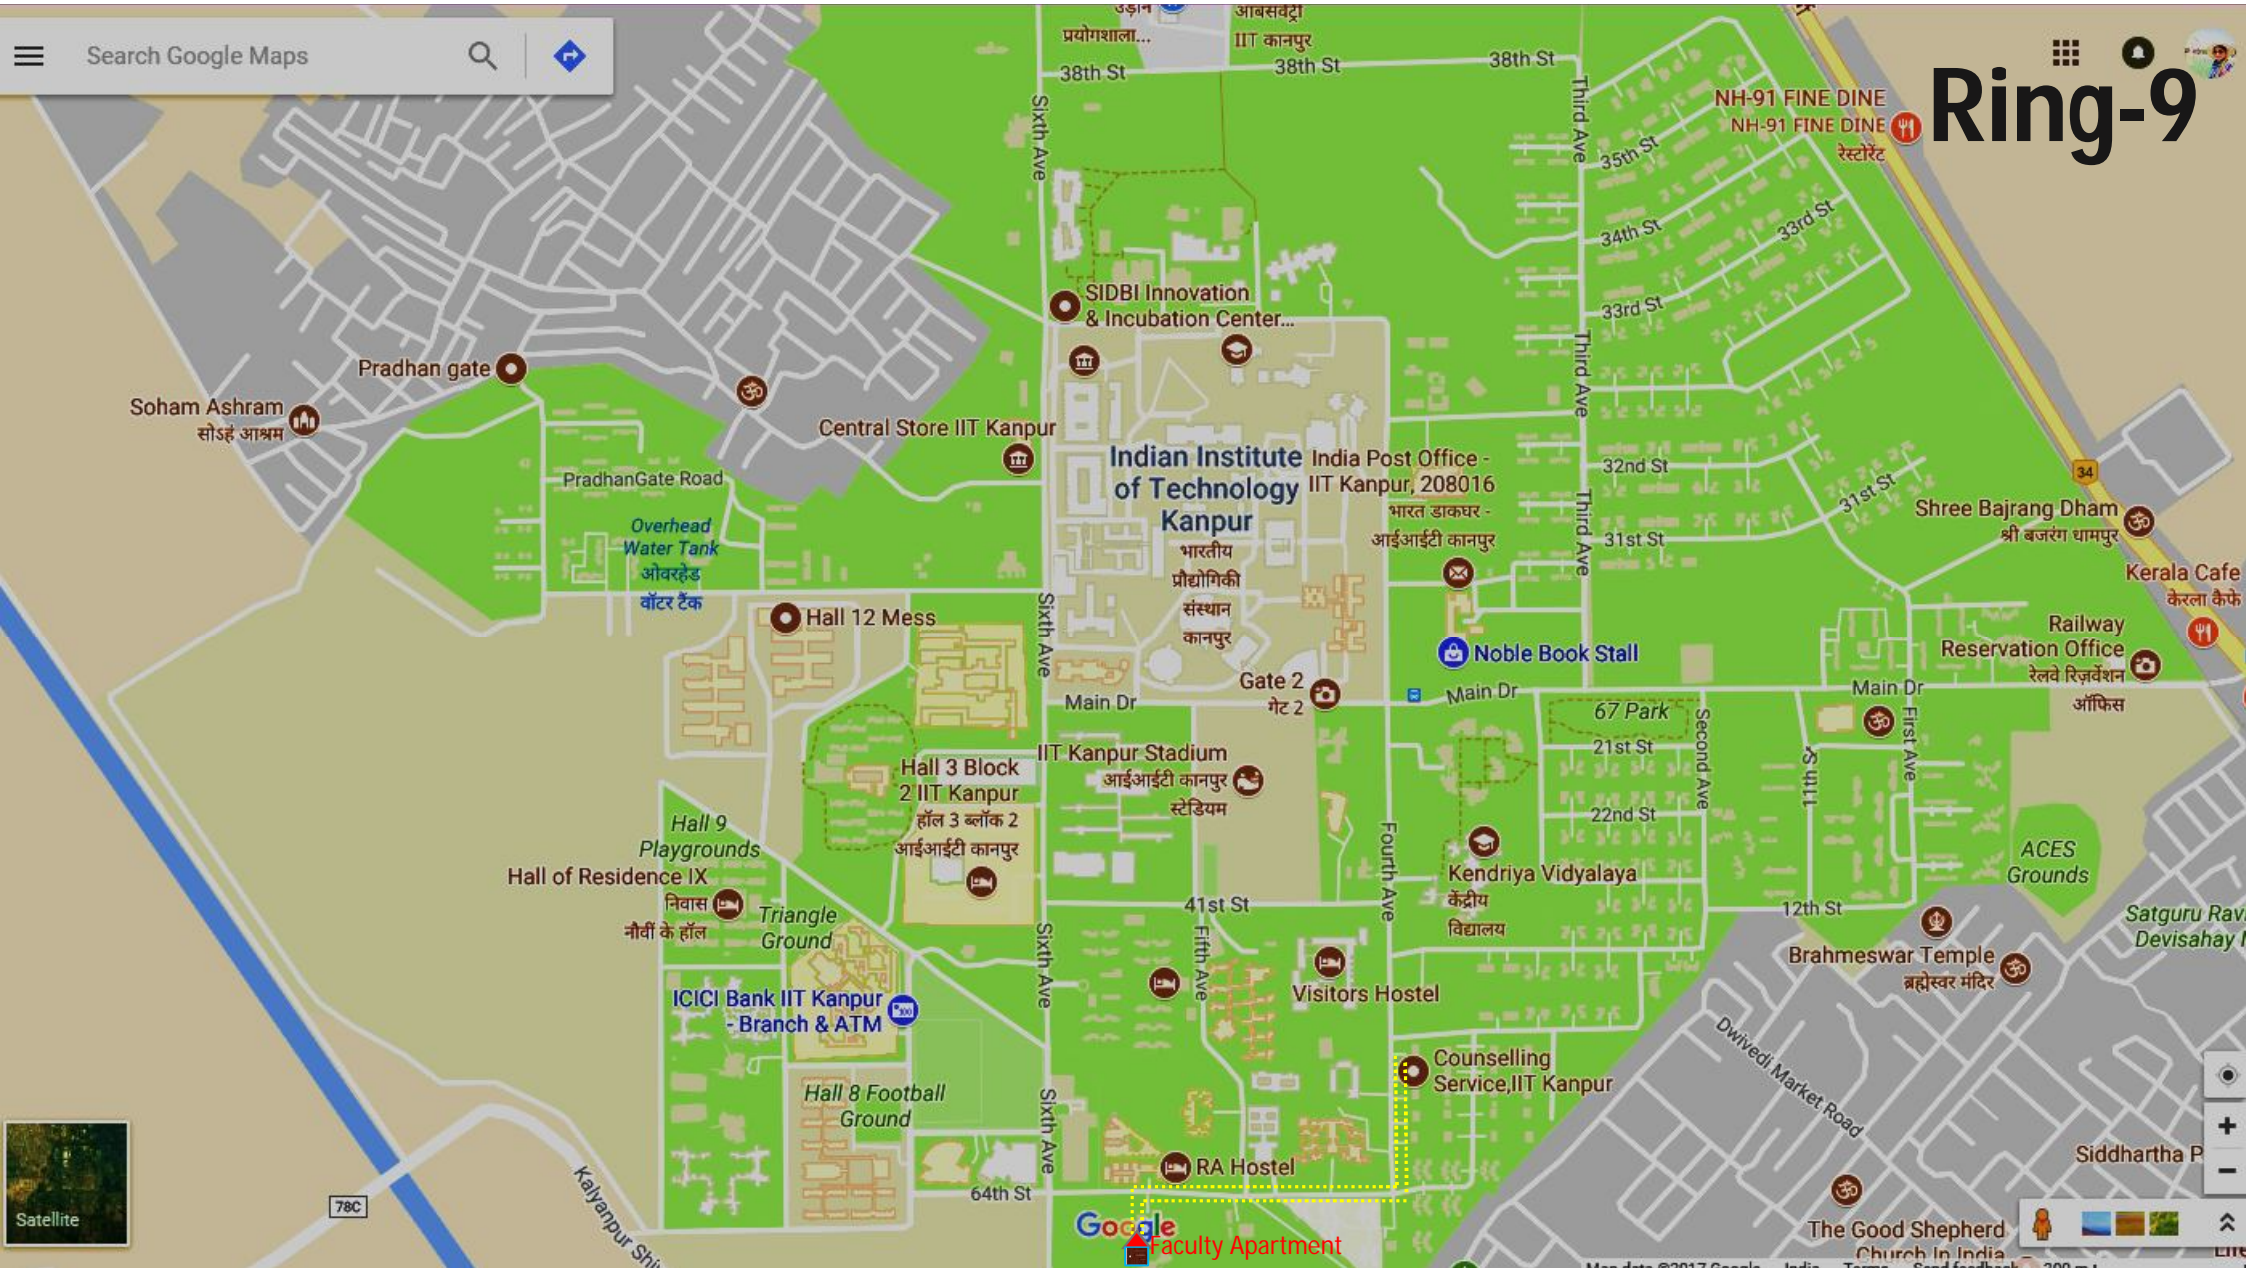

Fiber Layout Residence Area

Ring-1

Ring-2

Department of Industrial
and Management...
औद्योगिक
और प्रबंधन...

CSE, IIT Kanpur
सीएसई, आईआईटी
कानपुर

Indian Institute of
Technology
Kanpur

Café Coffee Day
- lit Campus

Noble Book Stall

Main Dr
Google

NH-91 FINE DINE
NH-91 FINE DINE
रेस्टोरेंट

34

Satellite

Ring-3

Ring-4

Ring-5

Ring-6

Ring-7

Ring-8

78C

Faculty Apartment

Ring-10

Type-1

CSE, IIT Kanpur
सीएसई, आईआईटी
कानपुर

Satellite